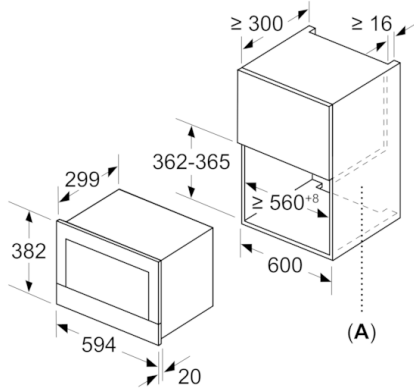

Date tehnice

Tip aparat cu microunde :	doar microunde
Tip reglaj :	electronic
Culoare / material panou frontal :	Inox
Dimensiuni aparat (mm) :	382 x 594 x 318
Dimensiuni cavitate (mm) :	220 x 350 x 270
Certificate de autorizare :	CE, Ukraine, VDE
Lungime cablu de alimentare (cm) :	150
Greutate netă (kg) :	16,726
Greutate brută (kg) :	18,9
Cod EAN :	4242002813806
Putere max. microunde (W) :	900
Putere instalata (W) :	1220
Amperaj (A) :	10
Tensiune (V) :	220-240
Frecventa (Hz) :	50; 60
Tip stecher :	Schuko-/Gardy cu împământare
Dimensiuni cavitate (mm) :	220 x 350 x 270

DESIGN:

- Interior din inox și cavitate cu bază din sticlă
- Inel rotativ pentru control intuitiv, Touch control
- Deschidere ușă prin tastă (push&pull)
- Ușă cu deschidere laterală pe dreapta
- Volum interior: 21 l
- Aparat încorporabil în dulap turn, cu lățimea de 60 cm,
Aparat încorporabil în dulap suspendat, cu lățimea de 60 cm
(adâncime min. 30 cm)

DETALII TEHNICE / DIMENSIUNI:

- Dimensiuni (ÎxLxA): 382 mm x 594 mm x 318 mm
- Dimensiuni nișă (ÎxLxA): 560 mm - 568 mm x 362 mm - 382 mm x 300 mm
- Putere maximă consumată: 1.22 kW
- Valoarea tensiunii nominale: 220 - 240 V
- Lungime cablu de alimentare: Lungime cablu de conectare: 150 cm
- „Va rugăm sa consultați dimensiunile specificate în schița de instalare”

**Serie | 8, Cuptor cu microunde, încorporabil,
60 x 38 cm, Inox
BFR634GS1**

Dimensiuni în mm

A: Perete posterior deschis

Dimensiuni în mm

A: Consolă în partea de sus:

Nișă 362: 6 mm

Nișă 365: 3 mm

B: Consolă în partea de jos: 14 mm