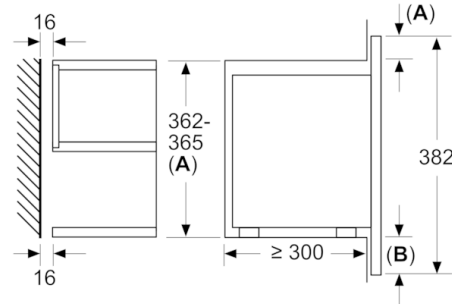

Date tehnice

Tip aparat cu microunde :	doar microunde
Tip reglaj :	electronic
Culoare / material panou frontal :	Inox
Dimensiuni aparat (mm) :	382 x 594 x 318
Dimensiuni cavitate (mm) :	220 x 350 x 270
Certificate de autorizare :	CE, Ukraine, VDE
Lungime cablu de alimentare (cm) :	150
Greutate netă (kg) :	16,726
Greutate brută (kg) :	18,9
Cod EAN :	4242002813806
Putere max. microunde (W) :	900
Putere instalata (W) :	1220
Amperaj (A) :	10
Tensiune (V) :	220-240
Frecventa (Hz) :	50; 60
Tip stecher :	Schuko-/Gardy cu împământare
Dimensiuni cavitate (mm) :	220 x 350 x 270

DETALII TEHNICE / DIMENSIUNI:

- Dimensiuni (ÎxLxA): 382 mm x 594 mm x 318 mm
- Dimensiuni nișă (ÎxLxA): 560 mm - 568 mm x 362 mm - 382 mm x 300 mm
- Putere maximă consumată: 1.22 kW
- Valoarea tensiunii nominale: 220 - 240 V
- Lungime cablu de alimentare: Lungime cablu de conectare: 150 cm
- „Va rugăm sa consultați dimensiunile specificate în schița de instalare”

**Serie | 8, Cuptor cu microunde, încorporabil,
60 x 38 cm, Inox
BFR634GS1**

Dimensiuni în mm

A: Perete posterior deschis

Dimensiuni în mm

A: Consolă în partea de sus:

Nișă 362: 6 mm

Nișă 365: 3 mm

B: Consolă în partea de jos: 14 mm

Dimensiuni în mm