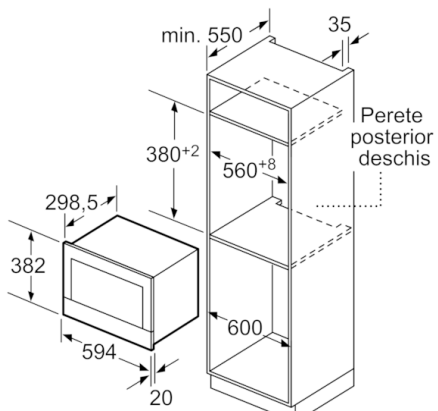

DESIGN:

- Interior din inox și cavitate cu bază din sticlă
- Inel rotativ pentru control intuitiv, Touch control
- Deschidere ușă prin tastă (push&pull)
- Ușă cu deschidere laterală pe dreapta
- Volum interior: 21 l
- Aparat încorporabil în dulap turn, cu lățimea de 60 cm,
Aparat încorporabil în dulap suspendat, cu lățimea de 60 cm
(adâncime min. 30 cm)

DETALII TEHNICE / DIMENSIUNI:

- Dimensiuni (ÎxLxA): 382 mm x 594 mm x 318 mm
- Dimensiuni nișă (ÎxLxA): 560 mm - 568 mm x 362 mm - 382 mm x 300 mm
- Putere maximă consumată: 1.22 kW
- Valoarea tensiunii nominale: 220 - 240 V
- Lungime cablu de alimentare: Lungime cablu de conectare: 150 cm
- „Va rugăm sa consultați dimensiunile specificate în schița de instalare”

**Serie | 8, Cuptor cu microunde, încorporabil,
60 x 38 cm, Inox
BFR634GS1**

Dimensiuni în mm

A: Perete posterior deschis

Dimensiuni în mm

A: Consolă în partea de sus:

Nișă 362: 6 mm

Nișă 365: 3 mm

B: Consolă în partea de jos: 14 mm

Dimensiuni în mm